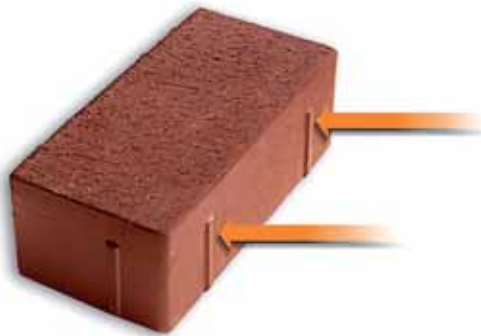

Pflasterklinker mit Abstandhalter

MIT ABSTANDHALTERN GEHT DAS VERLEGEN SCHNELLER

Wir haben es getestet – die Verlegung der Pflasterklinker geht einfacher und deutlich schneller.

Resümee

Die Verlegung von Pflasterklinkern mit eingekürzten oder konischen Abstandhaltern ist eine erhebliche Arbeitserleichterung. Die schnellere Fixierung der Klinker spart Zeit, natürlich auch bei Eigenleistung.

Verlegung und Fugenbreite

Die Pflasterklinker lassen sich schnell verlegen. Die eingekürzten Abstandhalter verschwinden im verfüllten Fugenbild und die Flächenansicht bleibt homogen. Bei der Pflasterklinkerverlegung nach der ATV DIN 18318, sollte eine Fugenbreite über 3 mm betragen, damit es nicht zu Abplatzungen an den Kanten der Pflasterklinker kommt.

Kantenschutz inklusive

Sicher ist sicher! Der eingekürzte Abstandhalter schützt das Pflaster vor Abplatzungen. Eine vollständige Verfüllung der Fugen ist natürlich immer erforderlich sowie ein standfester Unterbau.

Die Abstandhalter geben immer ein Fugenmaß vor. Dadurch können die Pflasterklinker dicht an dicht, schnell verlegt werden.

Pflasterklinker für stark belastete Flächen

Der 80 mm starke Pflasterklinker mit kleiner Fase und eingekürzten Abstandhalter ist besonders für Verkehrsflächen, die von Fahrzeugen sowie für Rad- und Gehwege geeignet.