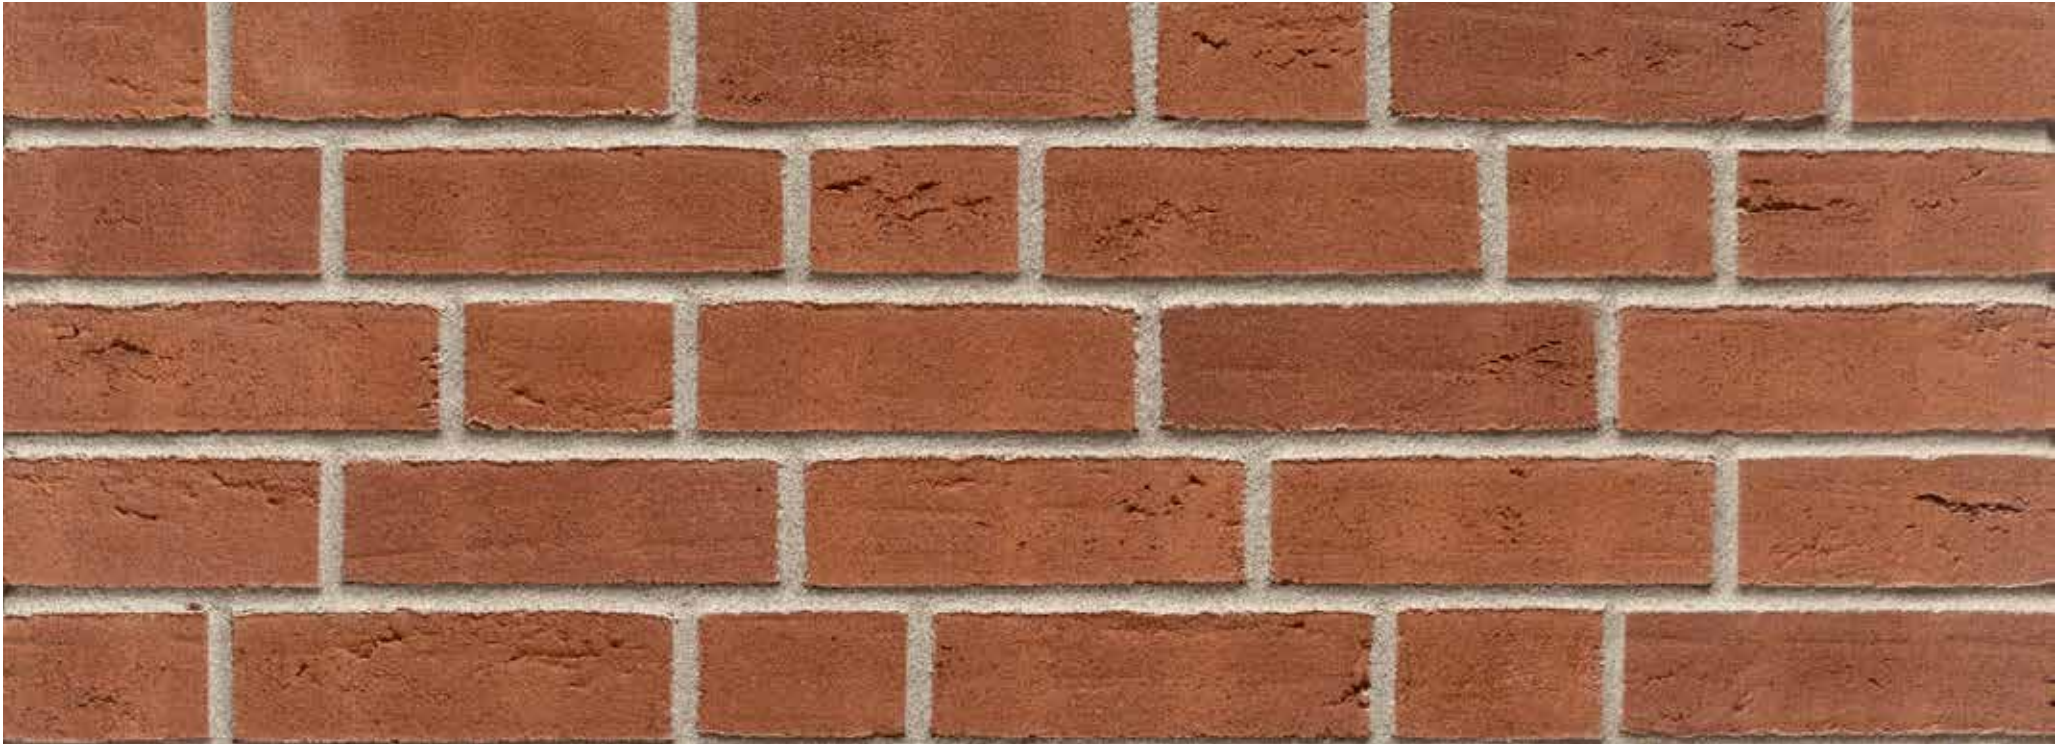

**Headquarter**

ABC-Klinkergruppe  
 Grüner Weg 8 | D-49509 Recke  
 T: +49 (0) 54 53 / 93 33 0  
 E: abc@abc-klinker.de

**DATA SHEET**

**FACING BRICKS**

Colour	Water absorbtion	Production plant	Surface	Art.-No	Format mm			Pieces per palett in qm	Weight kg per qm approx.
					Length x Width x Hight				
Manufacta Westfalen ziegelrot	≤ 6 %	Recke	waterstruck	451905	NF	240x115x71	frog	336	3,7
				451903	DF	240x115x52	KMZ	448	3,1
				451950*	RF*	250x120x65*	KMZ	392	4,2