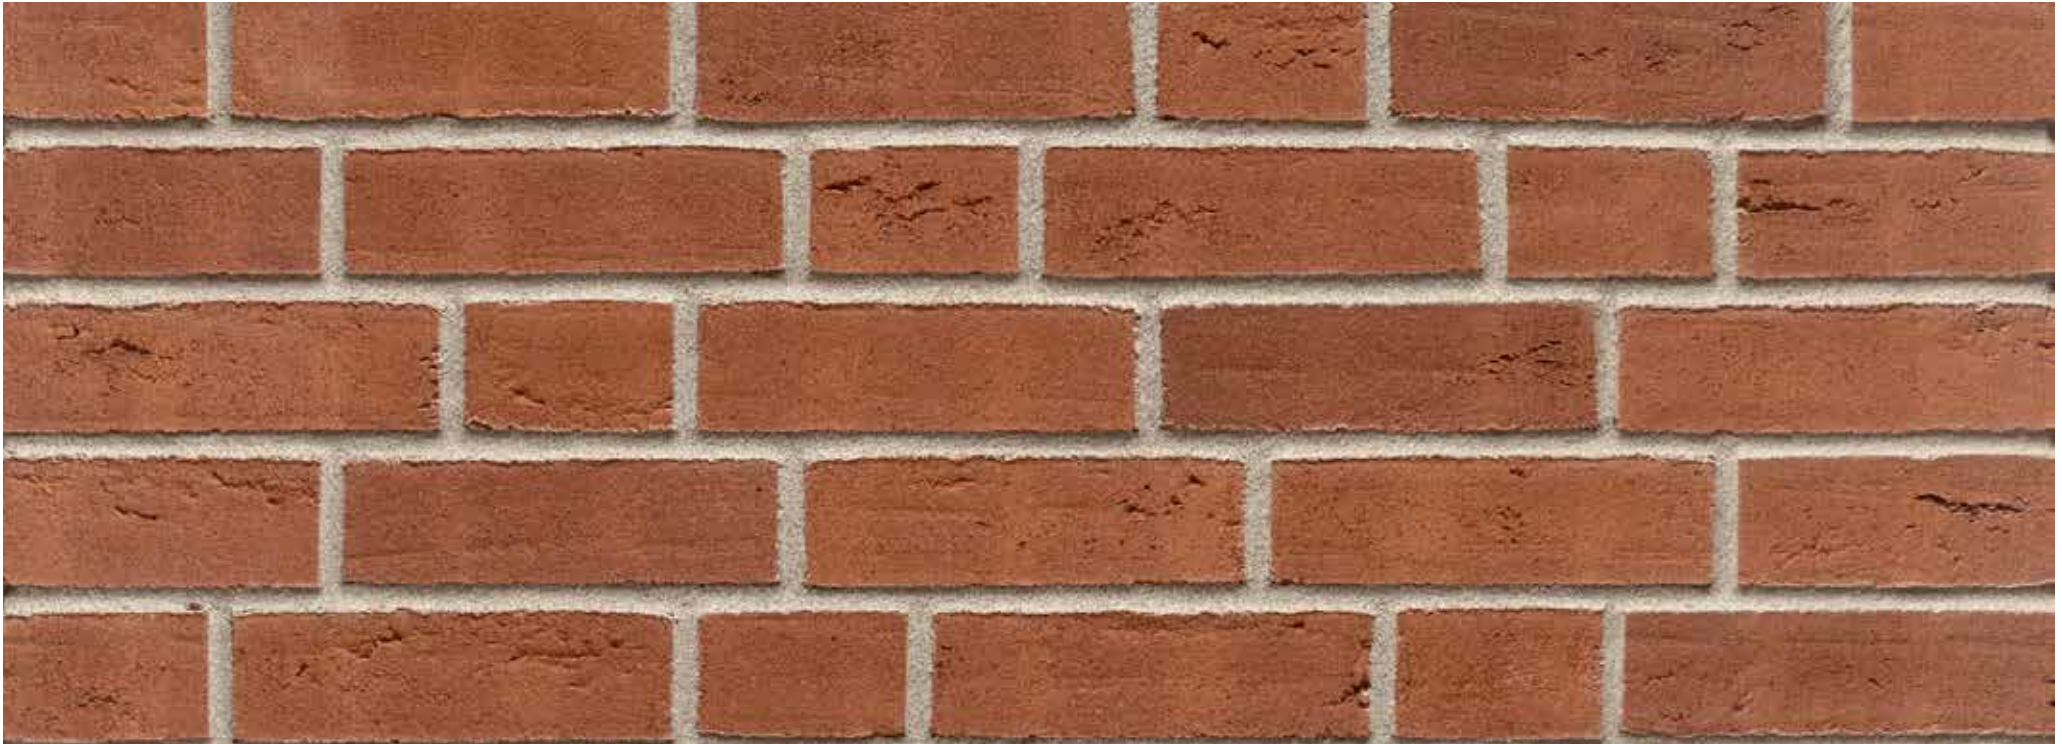

**Headquarter**

ABC-Klinkergruppe  
 Grüner Weg 8 | D-49509 Recke  
 T: +49 (0) 54 53 / 93 33 0  
 E: abc@abc-klinker.de

**DATA SHEET**

**FACING BRICKS**

Colour	Water absorbtion	Production plant	Surface	Art.-No	Format mm			Pieces per palett in qm	Weight kg per qm approx.
					Length x Width x Hight				
Manufacta Westfalen ziegelrot	≤ 6 %	Recke	waterstruck	451905	NF	240x115x71	KMZ	336	3,7
				451903	DF	240x115x52	KMZ	448	3,1
				451950*	RF*	250x120x65*	KMZ	392	4,2