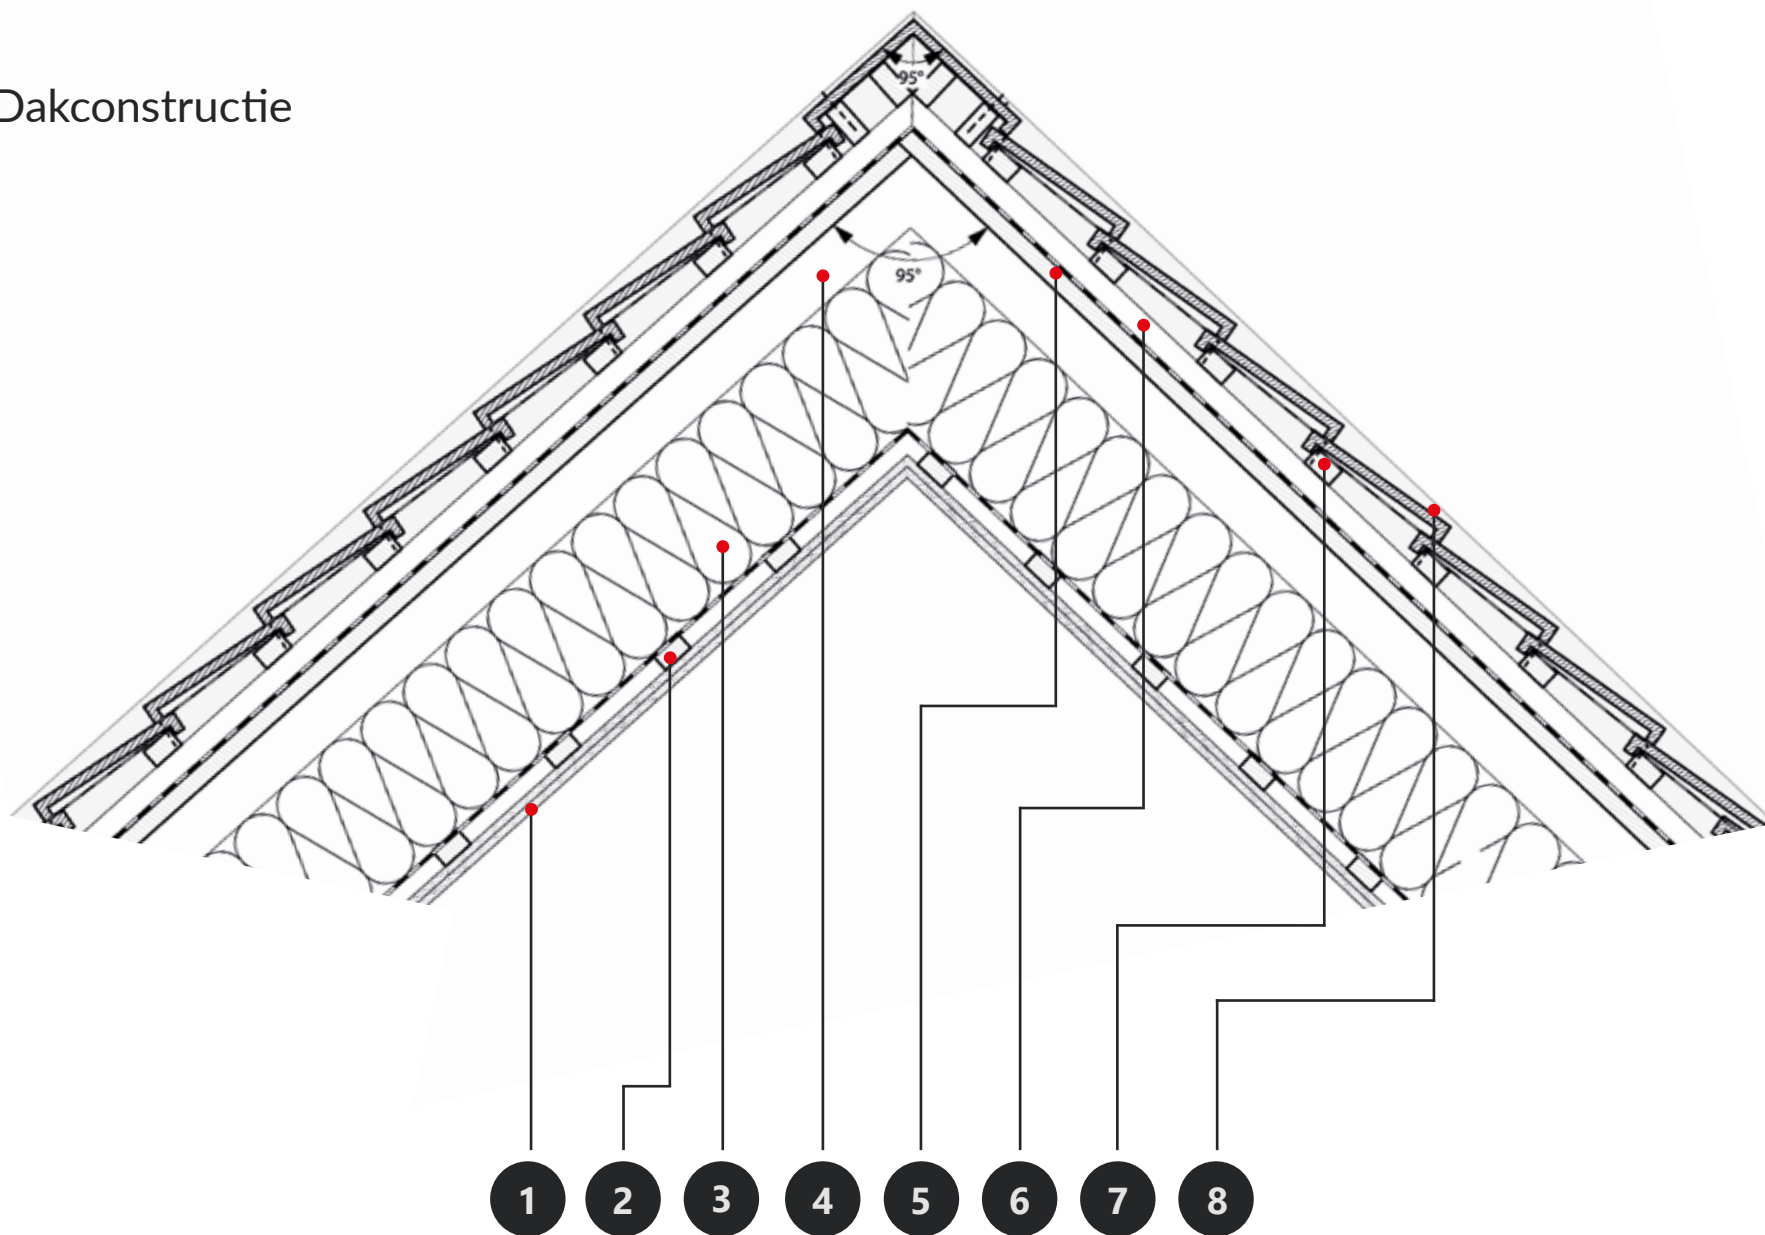

Dakconstructie

De foto's zijn als voorbeeld bedoeld.
ABC-klinkergruppe is niet verantwoordelijk voor de
montage van de ABC-NORDIC.