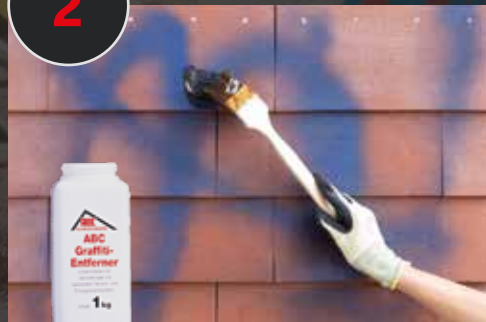

1

2

3

4

5

ABC-Graffiti-Verwijderaar

ABC-NORDIC® IS GRAFFITI-BESTENDIG

Graffiti lijkt weliswaar in het moderne stadsbeeld thuis te horen, maar wordt zelden als welkom ervaren. Graffiti voldoet zeer zelden aan de esthetische smaak van de huiseigenaren, tevens is de verwijdering van graffiti zeer kostenintensief. Hoewel (ongewenste) spuitwerkzaamheden niet altijd te voorkomen zijn, kan men door een bewuste keuze van materialen voor de buitenmuur er tenslotte voor zorgen dat het graffiti-probleem snel en doeltreffend opgelost kan worden.