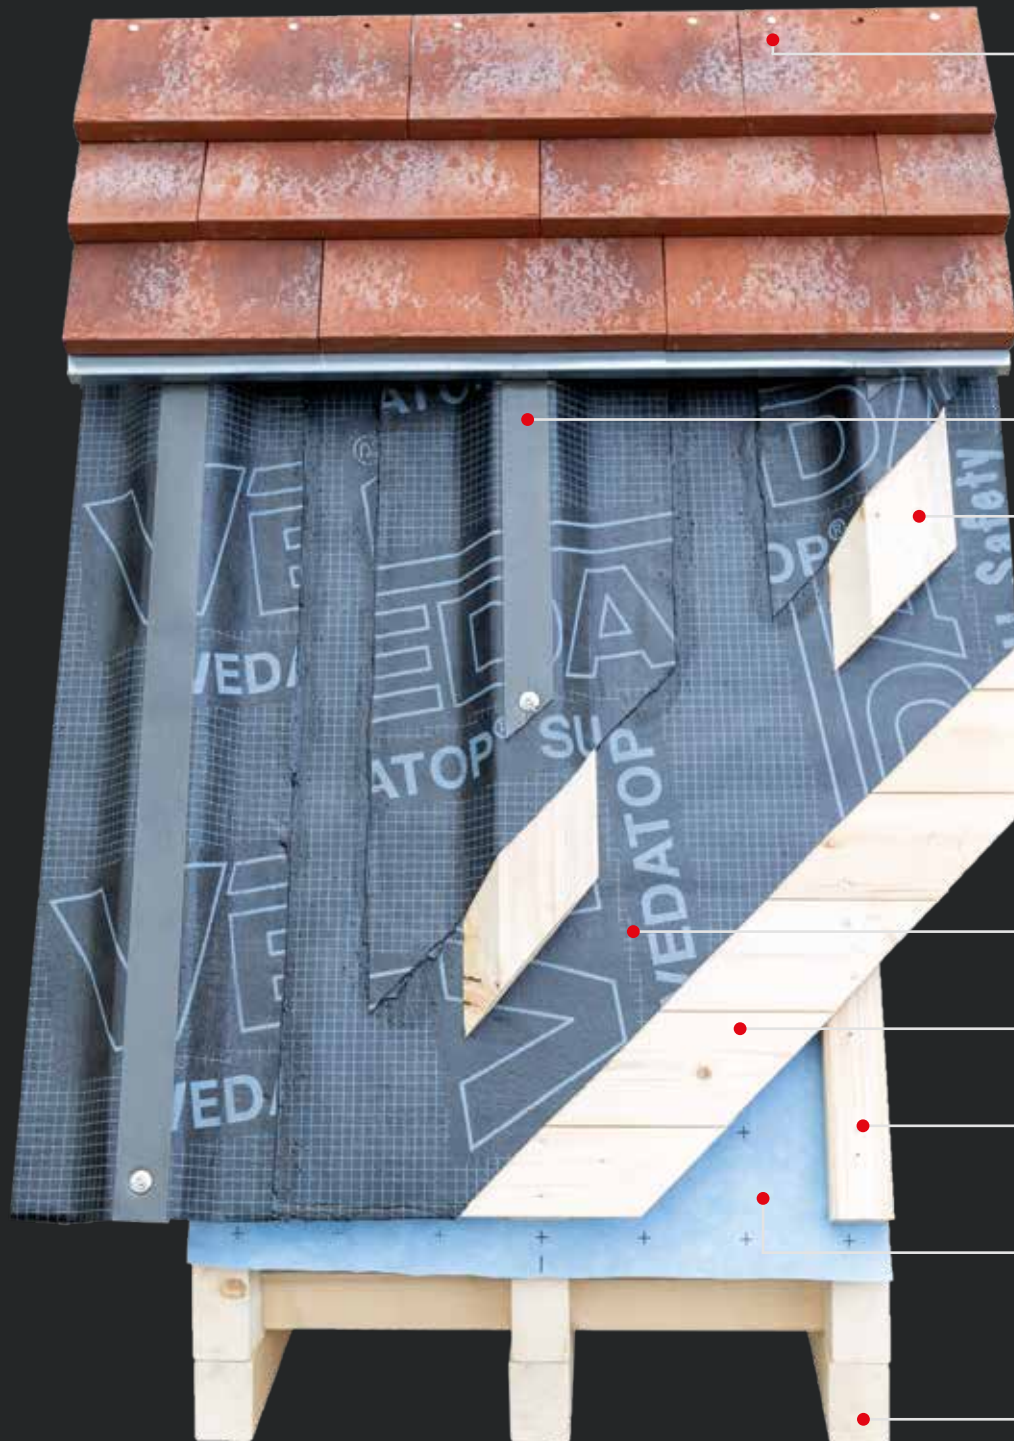

www.bof-architekten.de

Afwijkingen in de kleur, kleurnuances en verhoudingen kunnen productie-/ druktechnisch mogelijk zijn.

Constructievarianten

- 1 RVS schroef 4,5 x 45 mm met verzonken kop
- 2 Spijkerdichtband
- 3 Afgeschuinde houten regel
- 4 Waterdichte kering
- 5 Dakbeschot
- 6 Ventilatie regels
- 7 Damp open waterkerende spinvliesfolie
- 8 Houten sporen