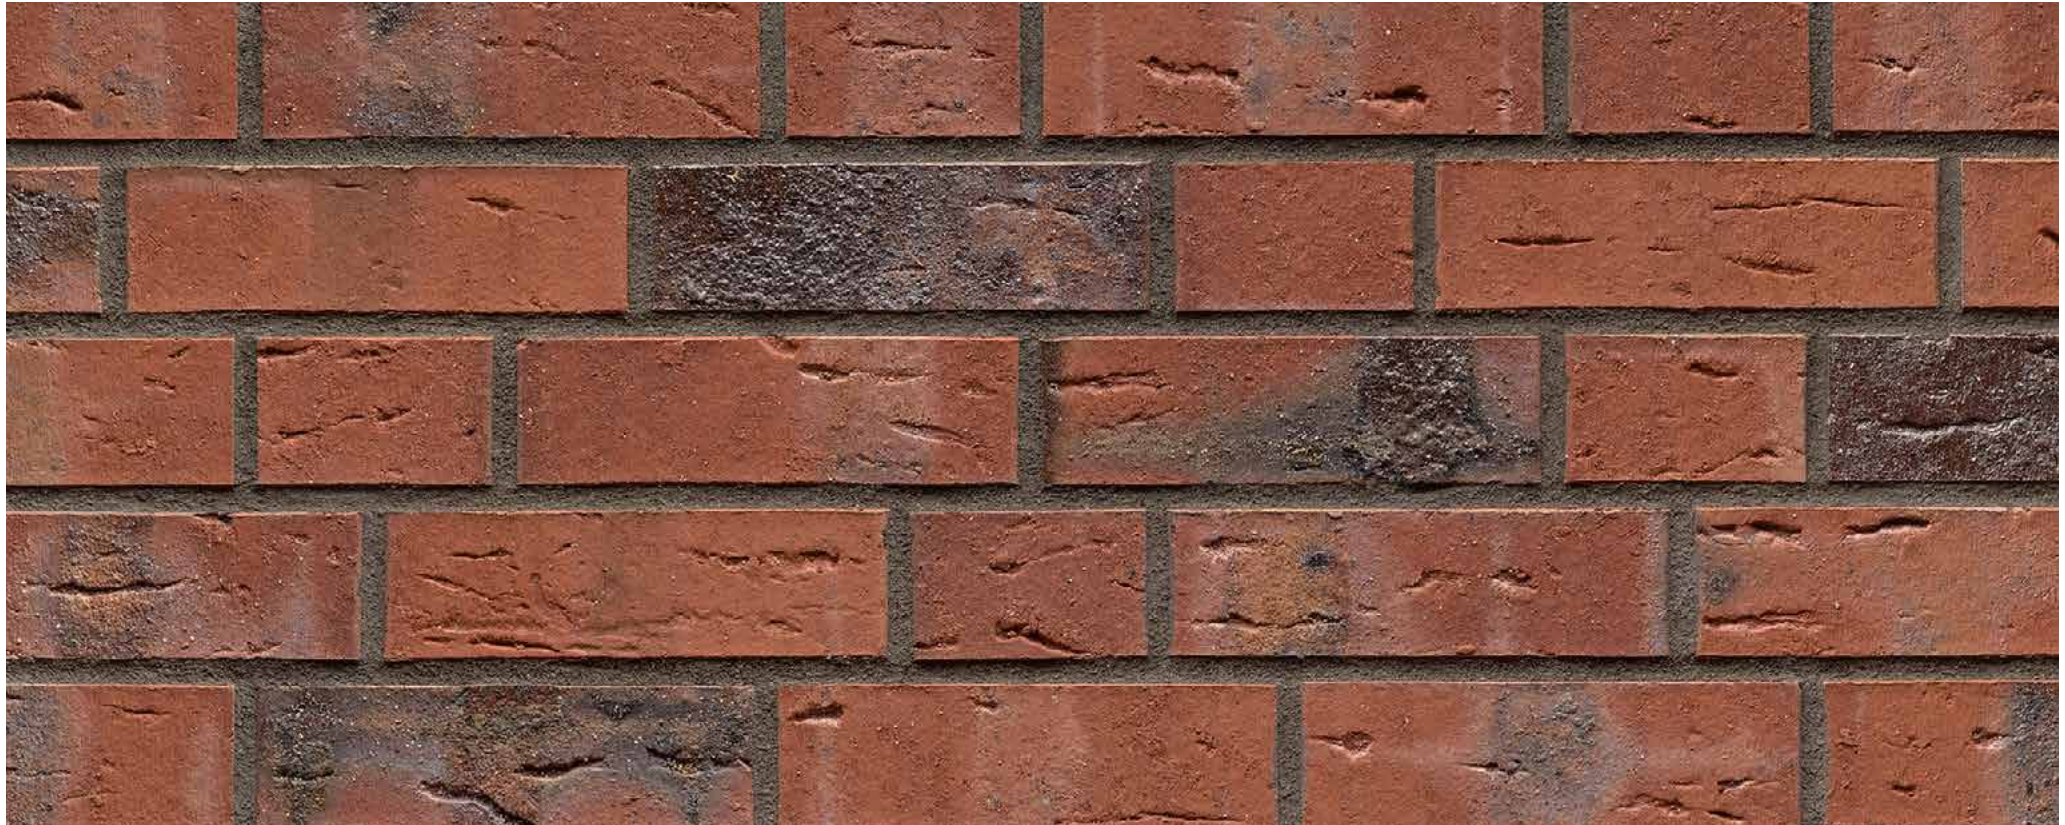

**Headquarter**

ABC-Klinkergruppe  
 Grüner Weg 8 | D-49509 Recke  
 T: +49 (0) 54 53 / 93 33 0  
 E: abc@abc-klinker.de

**DATA SHEET**

**FACING BRICKS**

Colour	Water absorbtion	Production plant	Surface	Art.-No	Format mm			Pieces per palett in qm	Weight kg per qm approx.
					Length x Width x Hight				
Grafschafter red coal	≤ 6 %	Schüttorf	waterstruck	100858	NF	240x115x71	KHLZ	416	3,5