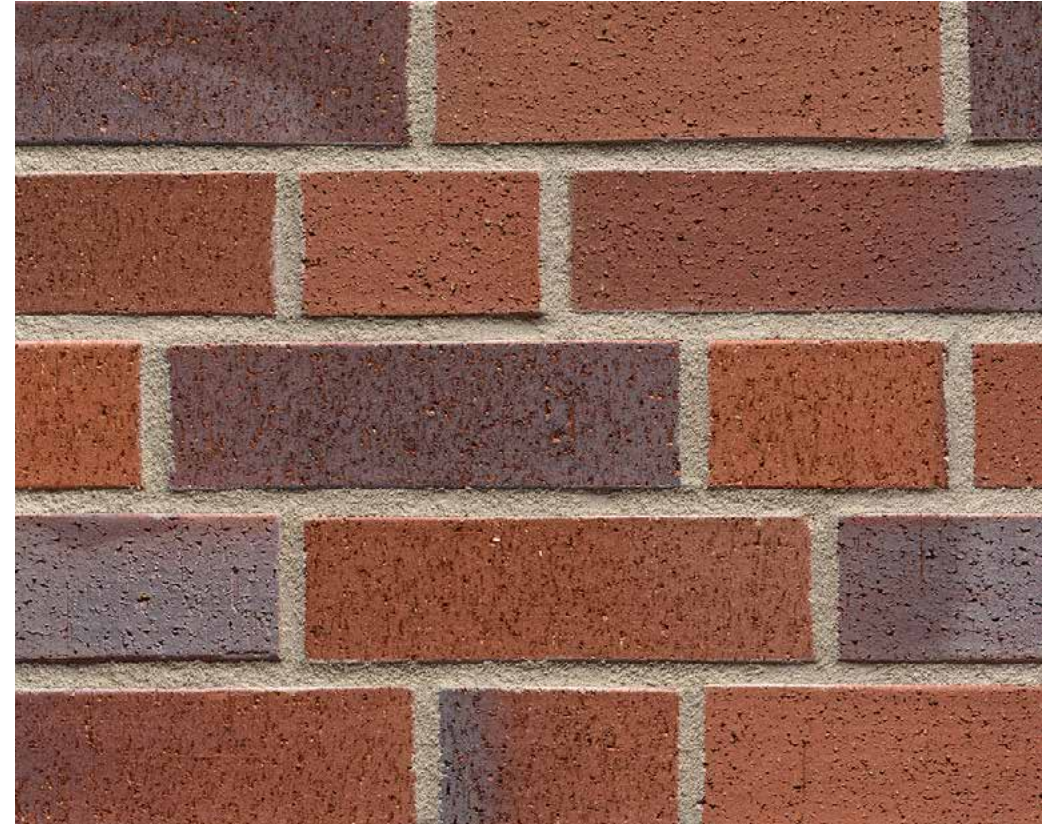

Headquarter

ABC-Klinkergruppe
 Grüner Weg 8 | D-49509 Recke
 T: +49 (0) 54 53 / 93 33 0
 E: abc@abc-klinker.de

DATA SHEET

FACING BRICKS

Colour	Water absorbtion	Production plant	Surface	Art.-No	Format mm			Pieces per palett in qm	Weight kg per qm approx.
					Length x Width x Hight				
Bevergern blue varicoloured	≤ 6 %	Hörstel	smooth	205554	NF	240x115x71	KHLZ	416	3,2
			peeled	205557	NF	240x115x71	KHLZ	416	3,2