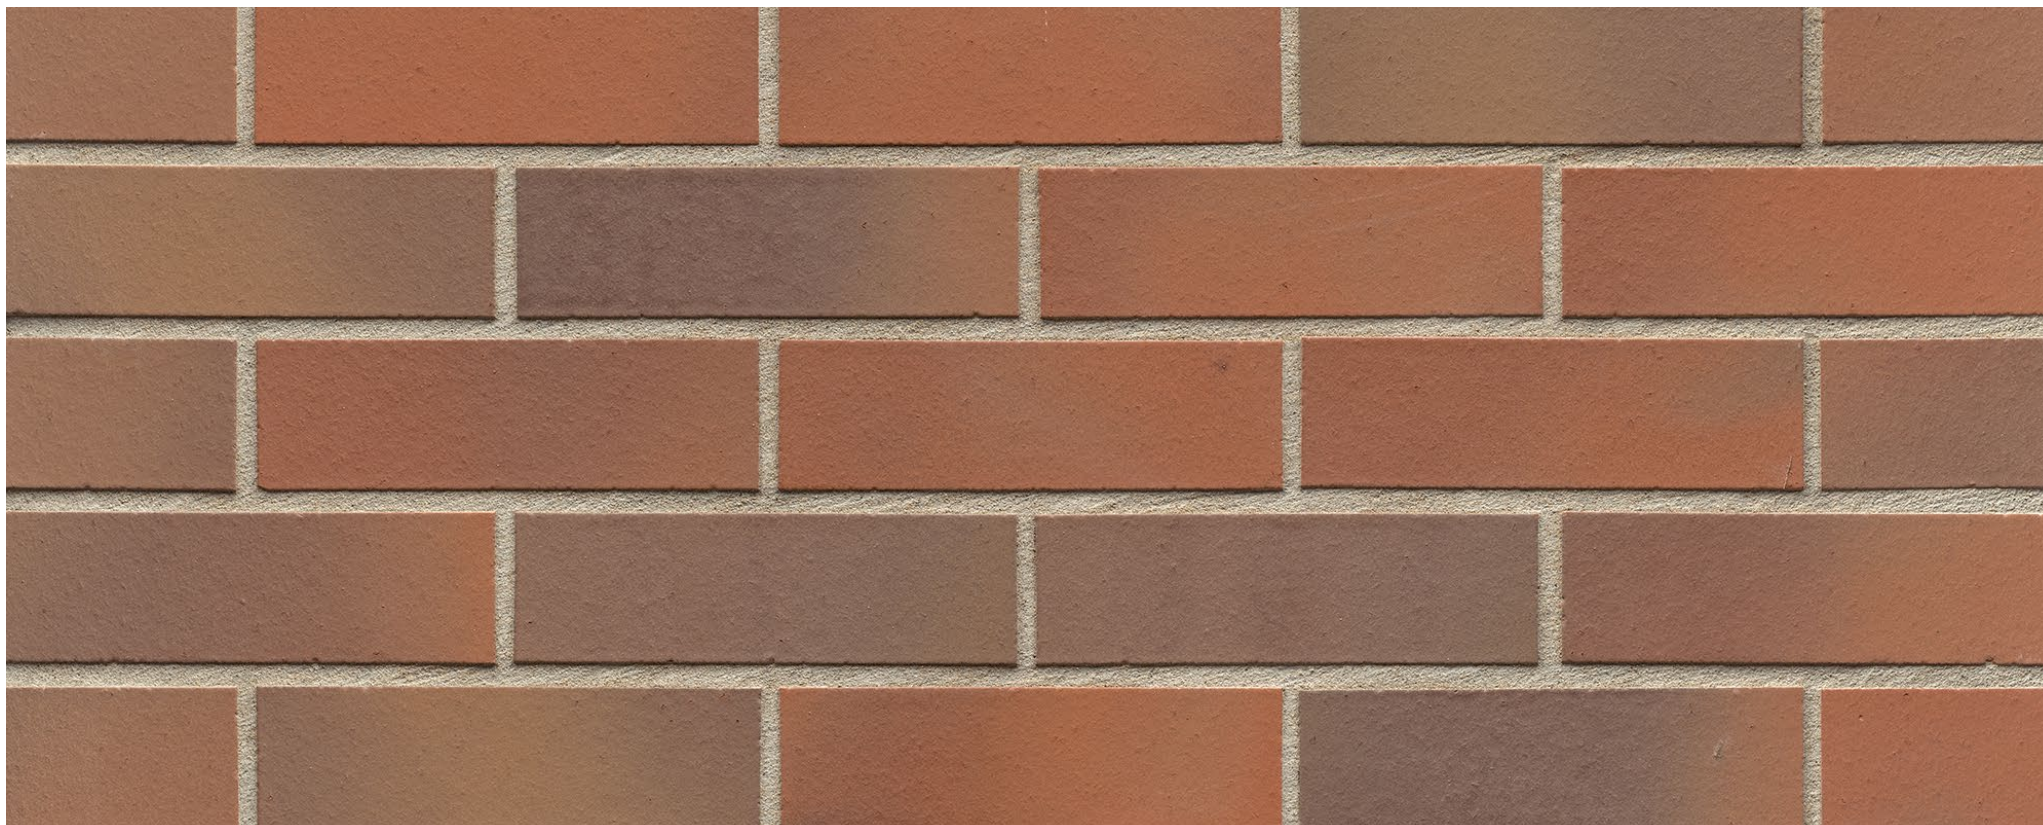

Zentrale

ABC-Klinkergruppe

Grüner Weg 8 · D-49509 Recke

Tel. +49 (0) 54 53 / 93 330 · Fax +49 (0) 54 53 / 93 33 45

abc@abc-klinker.de www.abc-klinker.de

DATENBLATT

KLINKERRIEMCHEN

Serie/Farbbezeichnung	Wasser- aufnahme	Werk	Oberfläche	Art.-Nr	Format mm		Stück- zahl je Palette in qm	Gewicht kg pro qm ca.
					Länge x Stärke x Höhe			
Altona	≤ 3 %	Westerkappeln	ziegelrau	821022110012	NF	240x10x71	60,00	18,5