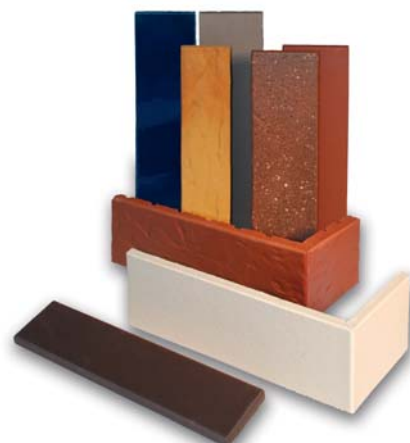

Fassaden-Riemchen, Moskau

Glasierte Spaltachtel, Moskau

Glasierte Quartierstücke, Berlin

Unglasierte Quartierstücke

Glasierte Spaltachtel, U-Bahnhof Berlin

Historische Wandfliesen, U-Bahnh. Berlin

Keramik- Bausteine

*für Denkmalschutz und
Sanierungen*

ABC KERAMIK
BERENTELG

Quartierstücke, glasiert u. unglasiert

Glasierte Formziegel

Glasierte Ziegel

Winkelriemchen, glasiert

Spaltachtel, farbig glasiert

Historische Wandkeramik

Formteilprogramm Backsteinfliesen

Spaltachtel u. Winkelstücke, glasiert

Klinkerriemchen

Keramik-Profile u. -Formteile

ABC KERAMIK
BERENTELG

VERWALTUNG

ABC-Keramik
H. & R. Berentelg OHG
D-49509 Recke

Tel. 054 53 / 93 33-0
Fax 054 53 / 93 33 45