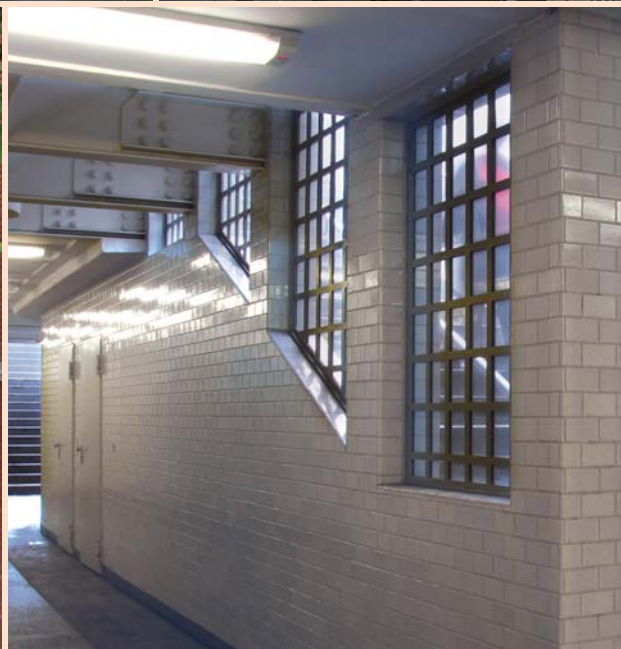

Fassaden-Riemchen, Moskau

Glasierte Spaltachtel, Moskau

Glasierte Quartierstücke, Berlin

Unglasierte Quartierstücke

Glasierte Spaltachtel, U-Bahnhof Berlin

Historische Wandfliesen, U-Bahnh. Berlin

Keramik- Bausteine

*für Denkmalschutz und
Sanierungen*

ABC KERAMIK
BERENTELG

Quartierstücke, glasiert u. unglasiert

Glasierte Formziegel

Glasierte Ziegel

Winkelriemchen, glasiert

Spaltachtel, farbig glasiert

Historische Wandkeramik

Formteilprogramm Backsteinfliesen

Spaltachtel u. Winkelstücke, glasiert

Klinkerriemchen

Keramik-Profile u. -Formteile

ABC KERAMIK
BERENTELG

VERWALTUNG

ABC-Keramik
H. & R. Berentelg OHG
D-49509 Recke

Tel. 054 53 / 93 33-0
Fax 054 53 / 93 33 45